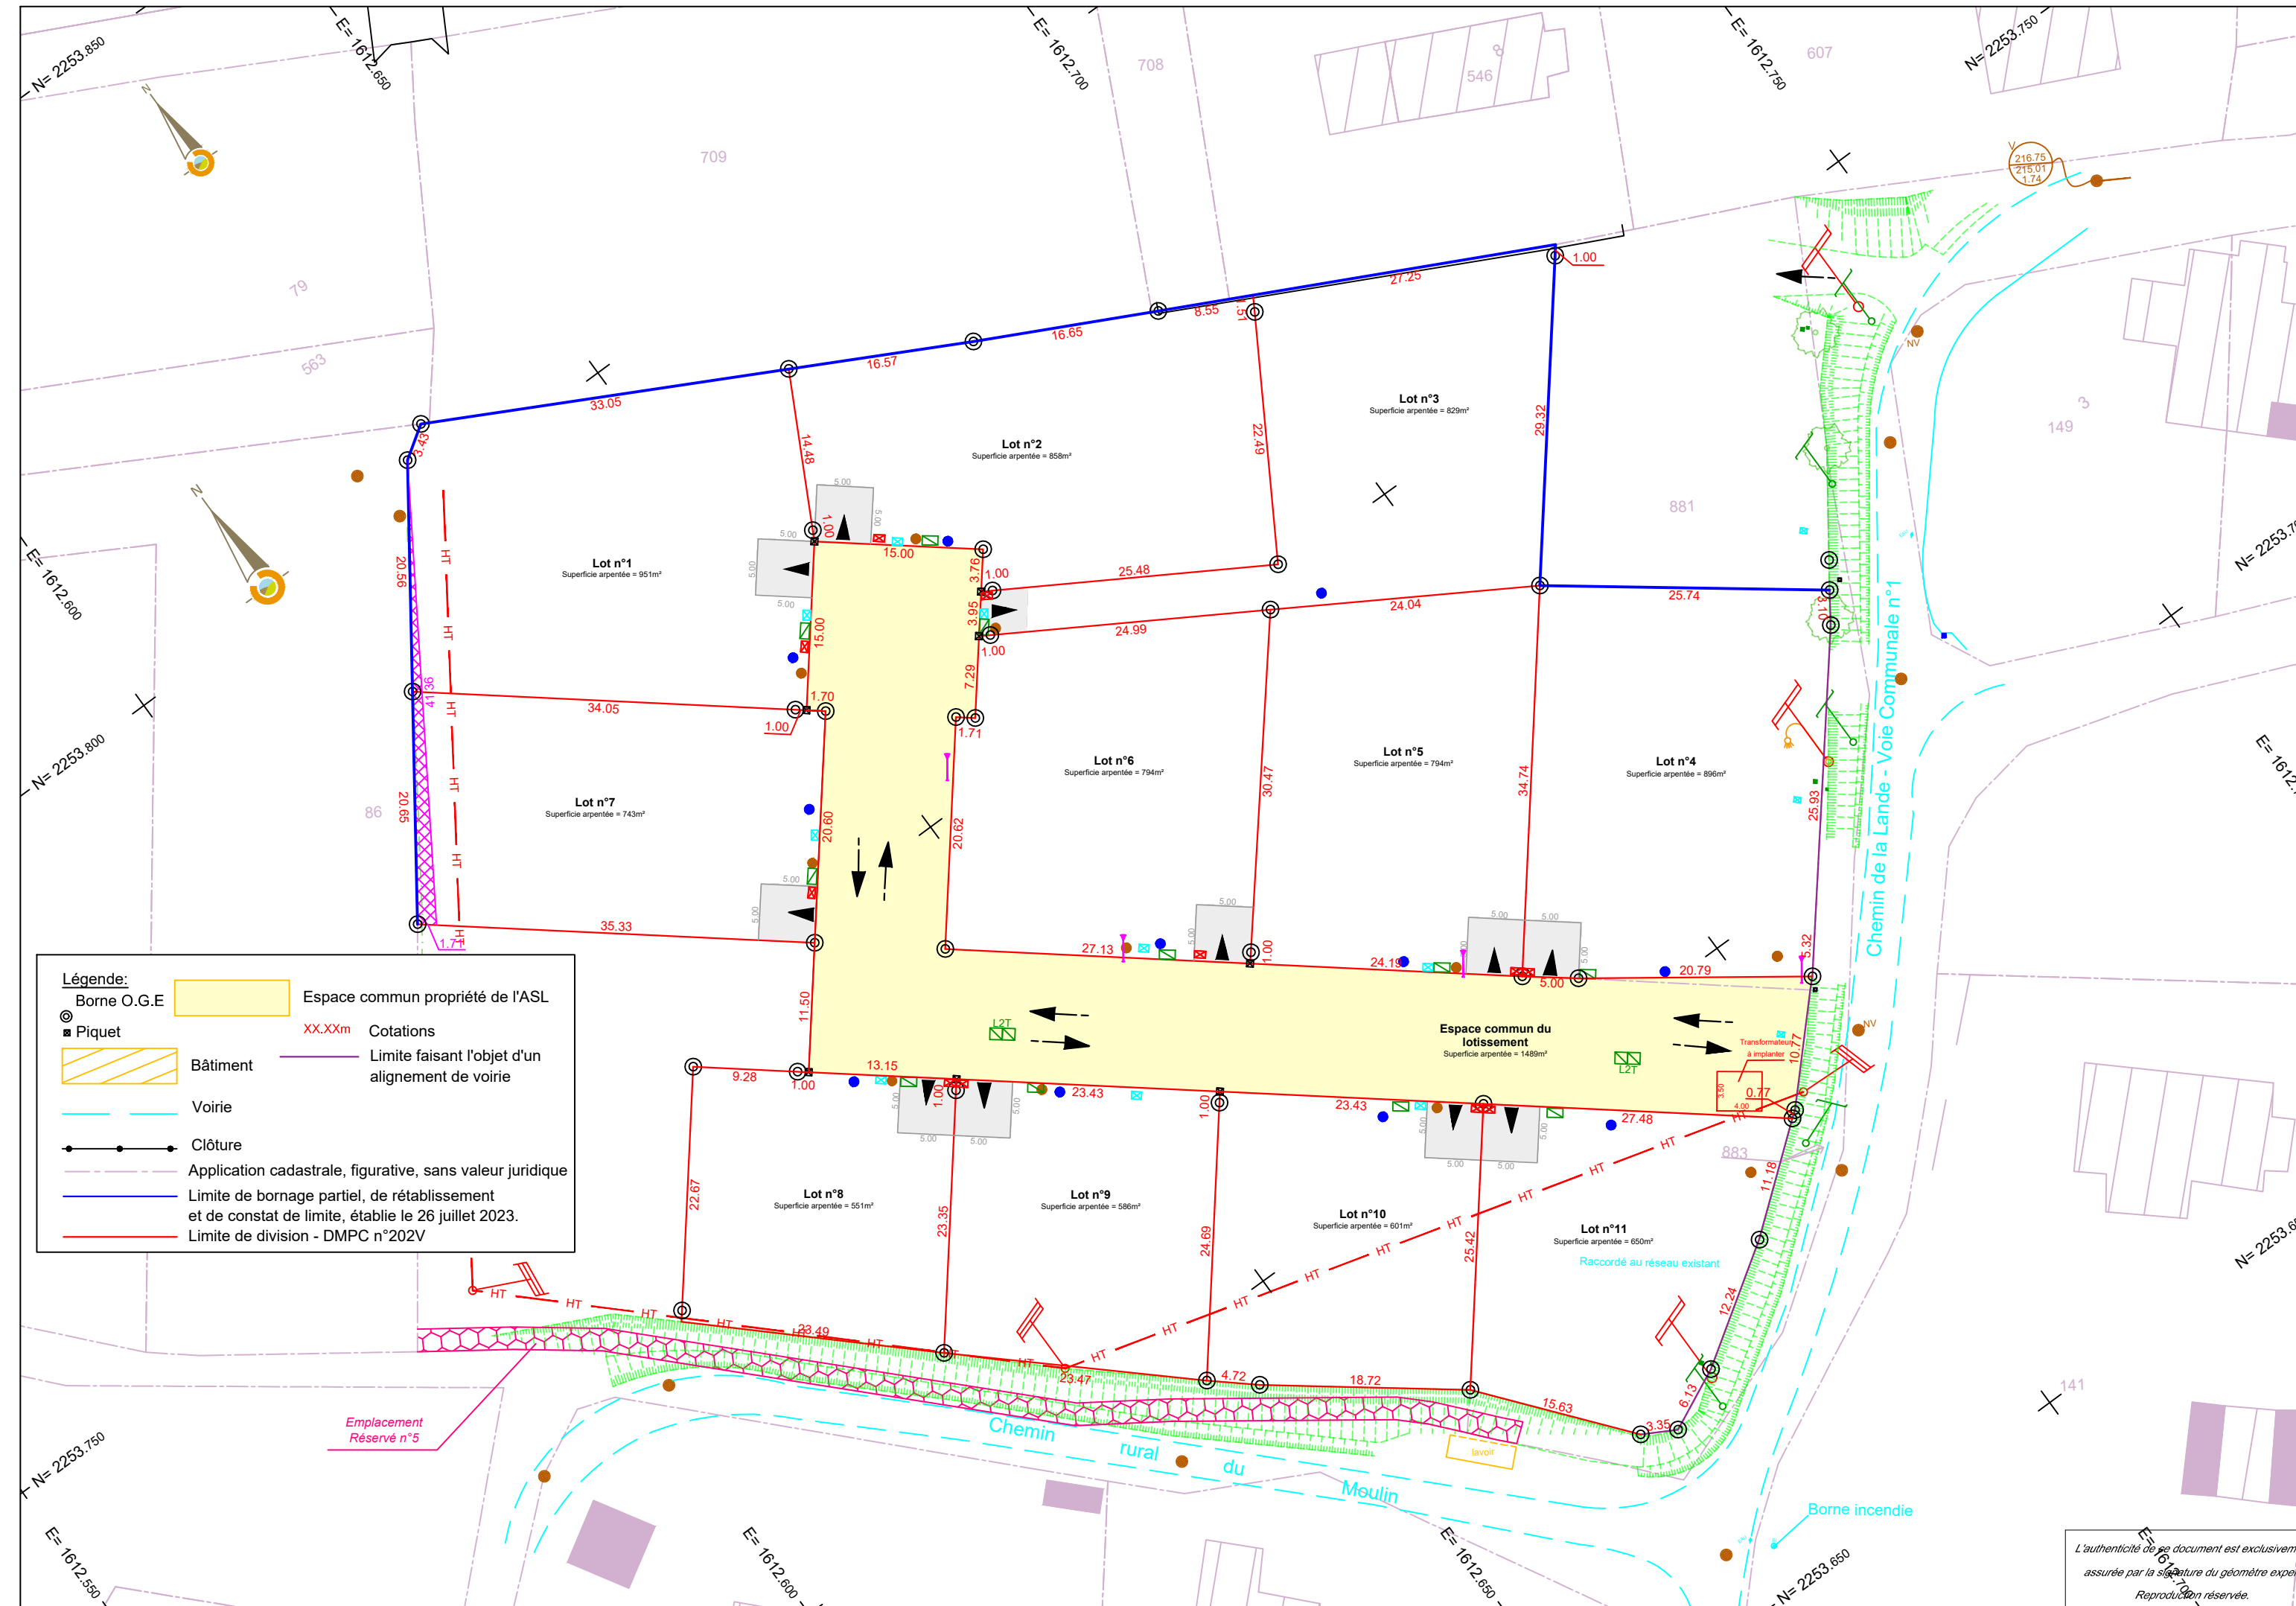

Commune de
Montégut-Lauragais

Département de LA Haute-Garonne

PLAN PERIMETRIQUE DE L'ASSOCIATION SYNDICALE LIBRE

Lotissement de La Gare

Section :
B
Numéros :
880 et 882

SOGEXFO
géomètres-experts associés

Edouard BERGOZ
Cabinet de Toulouse
20, rue du Sergent Vigné
31500 Toulouse
Tél : 05 61 54 00 52
toulouse@sogexfo.com
www.sogexfo.com

GÉOMÈTRE-EXPERT
CONSEILLER VALORISER GARANTIR

MOISSAC - MONTAUBAN - TOULOUSE - CAHORS - LAUZERTE - BEAUMONT DE LOMAGNE - CASTELNAU D'ESTRETEFONDS
Foncier - Topographie - Copropriété - Division en volumes - Aménagement - AFAF - Ingénierie - VRD - SIG - Urbanisme

Echelle: 1/500		Dossier n° F21158			REQUERANT :	
Ind	Date	Objet	Dess	Vérif	Appr	
1	26-07-23	Plan de composition	PR	EB		Indivision BARBASTE Al Rival 31540 MONTEGUT Lauragais
Nota: Système de coordonnées RGF 93-Projection Lambert CC43