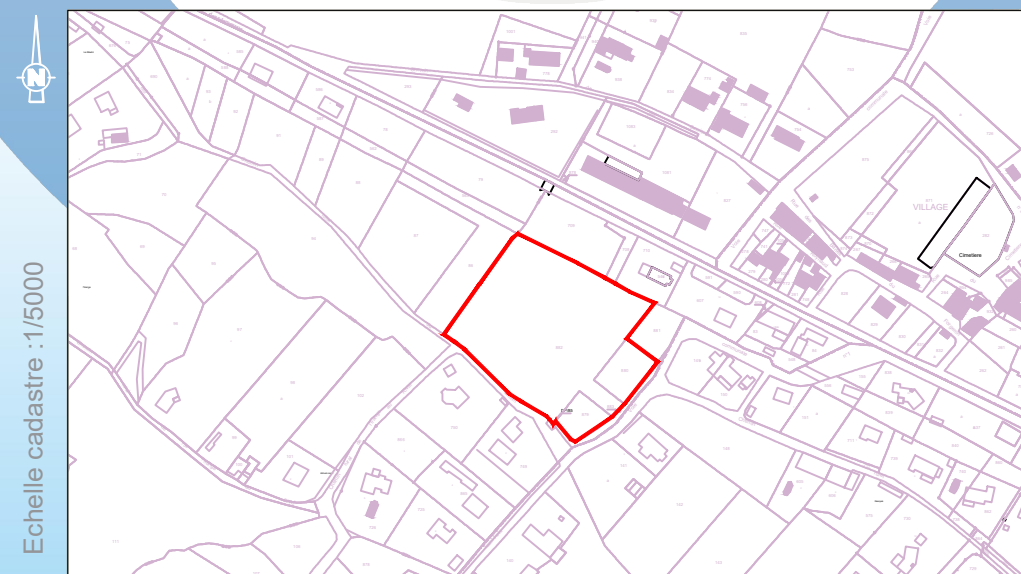

Commune de
Montégut-Lauragais

Département de LA Haute-Garonne

PLAN PERIMETRIQUE DE L'ASSOCIATION SYNDICALE LIBRE

Lotissement de La Gare

Section :
B
Numéros :
880 et 882

SOGEXFO
géomètres-experts associés

Edouard BERGOZ
Cabinet de Toulouse
20, rue du Sergent Vigné
31500 Toulouse
Tél : 05 61 54 00 52
toulouse@sogexfo.com
www.sogexfo.com

GÉOMÈTRE-EXPERT
CONSEILLER VALORISER GARANTIR

MOISSAC - MONTAUBAN - TOULOUSE - CAHORS - LAUZERTE - BEAUMONT DE LOMAGNE - CASTELNAU D'ESTRETEFONDS
Foncier - Topographie - Copropriété - Division en volumes - Aménagement - AFAF - Ingénierie - VRD - SIG - Urbanisme

Echelle: 1/500		Dossier n° F21158			REQUERANT :	
Ind	Date	Objet	Dess	Vérif	Appr	
1	26-07-23	Plan de composition	PR	EB		Indivision BARBASTE Al Rival 31540 MONTEGUT Lauragais
Nota: Système de coordonnées RGF 93-Projection Lambert CC43